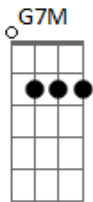

ukulele-chords.com

ukulele-chords.com