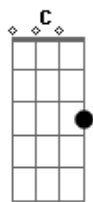

ukulele-chords.com

ukulele-chords.com