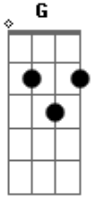

Mylla Karvalho - Tua Graça

Tom: D

G Em
 Hoje tudo vai mudar
 Quando você clamar a graça do Senhor
 G Em D
 A tristeza se converterá em alegria
 G Em D
 Toda a luta que passei tudo aquilo que chorei
 A

Só me fez aproximar mais de ti Senhor
 G Em D A
 Tua graça me curou e apaixonado estou cada vez mais

(refrão)

G Em D
 Apaixonado cada vez mais
 Te amando cada vez mais e mais Senhor
 G Em D A
 Imaginando como te encontrar pra me declarar

Acordes

© ukulele-chords.com

© ukulele-chords.com

© ukulele-chords.com