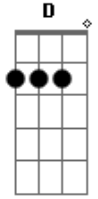

Mylla Karvalho - Tua Graça

Tom: D

G Em
Hoje tudo vai mudar
Quando você clamar a graça do Senhor
G Em D
A tristeza se converterá em alegria
G Em D
Toda a luta que passei tudo aquilo que chorei
A

Só me fez aproximar mais de ti Senhor
G Em D A
Tua graça me curou e apaixonado estou cada vez mais

(refrão)

G Em D
Apaixonado cada vez mais
Te amando cada vez mais e mais Senhor
G Em D A
Imaginando como te encontrar pra me declarar

Acordes

© ukulele-chords.com