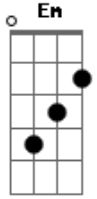

Mylla Karvalho - Tua Graça

Tom: D

G Em
 Hoje tudo vai mudar
 Quando você clamar a graça do Senhor
 G Em D
 A tristeza se converterá em alegria
 G Em D
 Toda a luta que passei tudo aquilo que chorei
 A

Só me fez aproximar mais de ti Senhor
 G Em D A
 Tua graça me curou e apaixonado estou cada vez mais

(refrão)

G Em D
 Apaixonado cada vez mais
 Te amando cada vez mais e mais Senhor
 G Em D A
 Imaginando como te encontrar pra me declarar

Acordes

© ukulele-chords.com

© ukulele-chords.com

© ukulele-chords.com