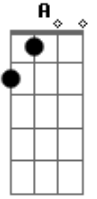

Mylla Karvalho - Tua Graça

Tom: D

G Em
 Hoje tudo vai mudar
 Quando você clamar a graça do Senhor
 G Em D
 A tristeza se converterá em alegria
 G Em D
 Toda a luta que passei tudo aquilo que chorei
 A

Só me fez aproximar mais de ti Senhor
 G Em D A
 Tua graça me curou e apaixonado estou cada vez mais

(refrão)

G Em D
 Apaixonado cada vez mais
 Te amando cada vez mais e mais Senhor
 G Em D A
 Imaginando como te encontrar pra me declarar

Acordes

© ukulele-chords.com

© ukulele-chords.com

© ukulele-chords.com