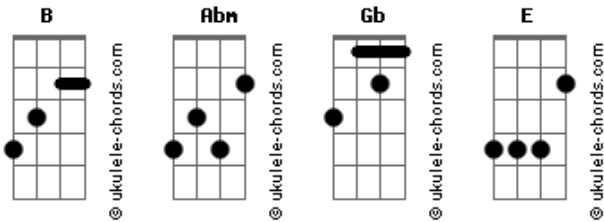

Naiara Terra - Pai

tom:

Intro: B Abm Gb E

B Abm
Pai, hoje eu só quero te agradecer
Por tudo aquilo que você me fez ver Gb
Ao me mostrar que não existem E

Limites pra sonhar

B Abm
Pai, quero que saiba o quanto me inspira
Sua mania de não desistir da vida Gb
Mesmo quando o mundo gira E
Você se refaz B
Abm Gb E

Acordes

Eu te amo, pai

B Abm
Pai, não importa aonde quer que eu vá
Pois a distância não vai afastar Gb
Tenho certeza que pra sempre E
Comigo vai estar

B Abm
Pai, hoje eu lembrei daquelas canções
Que você cantava pra eu dormir Gb
Eu te amo, pai E B
Eu te amo, pai Abm
Eu te amo, pai Gb
Eu te amo, pai E B
Eu te amo, pai