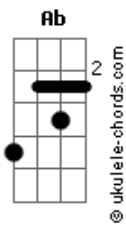

Naielly Leite - Eu Sei

tom:

Intro: Eb G7 Ab Am Eb Ab Eb Cm Db F Bb

É bom saber que aqui não é meu lar
Que aqui por poucos dias vou ficar
Jesus falou: venho logo te buscar
Pois contigo lado a lado quero andar

Eu sei
Hei de ver o meu Salvador

Eu sei
Que nas nuvens ao lar eu vou

E então
Para sempre estarei com Jesus
No céu vida eterna terei
Eu sei

É bom saber que aqui não é meu lar
Que aqui por poucos dias vou ficar
Jesus falou: venho logo te buscar
Pois contigo lado a lado quero andar

Eu sei
Hei de ver o meu Salvador

Eu sei
Que nas nuvens ao lar eu vou
E então

Para sempre estarei com Jesus
No céu vida eterna terei
Eu sei

Tanta dor e sofrimento vejo por aí
Tantas lágrimas e tanto dissabor
Mas eu creio na promessa
Tudo isso vai passar
Sim eu creio, meu Jesus já vai voltar

Eeee eu sei
Hei de ver o meu Salvador

Eu sei
Que nas nuvens ao lar eu vou

E então
Para sempre estarei com Jesus
No céu vida eterna terei
Eu sei

Hei de ver o meu Salvador
Eu sei

Que nas nuvens ao lar eu vou
E então

Para sempre estarei com Jesus
No céu vida eterna terei
Eu sei
Eu sei

Acordes