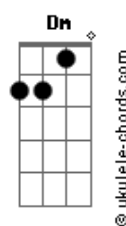

Naielly Leite - Eu Sei

tom:

Intro: Eb G7 Ab Am Eb Ab Eb Cm Db F Bb

É bom saber que aqui não é meu lar
Que aqui por poucos dias vou ficar
Jesus falou: venho logo te buscar
Pois contigo lado a lado quero andar

Eu sei
Hei de ver o meu Salvador

Eu sei
Que nas nuvens ao lar eu vou

E então
Para sempre estarei com Jesus
No céu vida eterna terei
Eu sei

É bom saber que aqui não é meu lar
Que aqui por poucos dias vou ficar
Jesus falou: venho logo te buscar
Pois contigo lado a lado quero andar

Eu sei
Hei de ver o meu Salvador

Eu sei
Que nas nuvens ao lar eu vou
E então

Para sempre estarei com Jesus
No céu vida eterna terei
Eu sei

Tanta dor e sofrimento vejo por aí
Tantas lágrimas e tanto dissabor
Mas eu creio na promessa
Tudo isso vai passar
Sim eu creio, meu Jesus já vai voltar

Eeee eu sei
Hei de ver o meu Salvador

Eu sei
Que nas nuvens ao lar eu vou

E então
Para sempre estarei com Jesus
No céu vida eterna terei
Eu sei

Hei de ver o meu Salvador
Eu sei

Que nas nuvens ao lar eu vou
E então

Para sempre estarei com Jesus
No céu vida eterna terei
Eu sei
Eu sei

Acordes