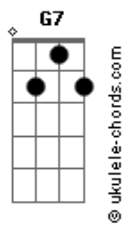

Naielly Leite - Eu Sei

tom:

Intro: Eb G7 Ab Am Eb Ab Eb Cm Db F Bb

É bom saber que aqui não é meu lar
Que aqui por poucos dias vou ficar
Jesus falou: venho logo te buscar
Pois contigo lado a lado quero andar

Eu sei
Hei de ver o meu Salvador

Eu sei
Que nas nuvens ao lar eu vou

E então
Para sempre estarei com Jesus
No céu vida eterna terei
Eu sei

É bom saber que aqui não é meu lar
Que aqui por poucos dias vou ficar
Jesus falou: venho logo te buscar
Pois contigo lado a lado quero andar

Eu sei
Hei de ver o meu Salvador

Eu sei
Que nas nuvens ao lar eu vou
E então

Para sempre estarei com Jesus
No céu vida eterna terei
Eu sei

Tanta dor e sofrimento vejo por aí
Tantas lágrimas e tanto dissabor
Mas eu creio na promessa
Tudo isso vai passar
Sim eu creio, meu Jesus já vai voltar

Eeee eu sei
Hei de ver o meu Salvador

Eu sei
Que nas nuvens ao lar eu vou

E então
Para sempre estarei com Jesus
No céu vida eterna terei
Eu sei

Hei de ver o meu Salvador
Eu sei

Que nas nuvens ao lar eu vou
E então

Para sempre estarei com Jesus
No céu vida eterna terei
Eu sei
Eu sei

Acordes