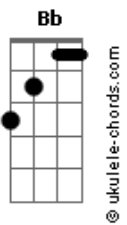

Naielly Leite - Eu Sei

tom:

Intro: Eb G7 Ab Am Eb Ab Eb Cm Db F Bb

É bom saber que aqui não é meu lar
Que aqui por poucos dias vou ficar
Jesus falou: venho logo te buscar
Pois contigo lado a lado quero andar

Eu sei
Hei de ver o meu Salvador

Eu sei
Que nas nuvens ao lar eu vou

E então
Para sempre estarei com Jesus
No céu vida eterna terei
Eu sei

É bom saber que aqui não é meu lar
Que aqui por poucos dias vou ficar
Jesus falou: venho logo te buscar
Pois contigo lado a lado quero andar

Eu sei
Hei de ver o meu Salvador

Eu sei
Que nas nuvens ao lar eu vou
E então

Para sempre estarei com Jesus
No céu vida eterna terei
Eu sei

Tanta dor e sofrimento vejo por aí
Tantas lágrimas e tanto dissabor
Mas eu creio na promessa
Tudo isso vai passar
Sim eu creio, meu Jesus já vai voltar

Eeee eu sei
Hei de ver o meu Salvador

Eu sei
Que nas nuvens ao lar eu vou

E então
Para sempre estarei com Jesus
No céu vida eterna terei
Eu sei

Hei de ver o meu Salvador
Eu sei

Que nas nuvens ao lar eu vou
E então

Para sempre estarei com Jesus
No céu vida eterna terei
Eu sei
Eu sei

Acordes