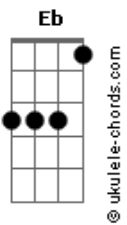

Naielly Leite - Eu Sei

tom:

Intro: Eb G7 Ab Am Eb Ab Eb Cm Db F Bb

É bom saber que aqui não é meu lar
Que aqui por poucos dias vou ficar
Jesus falou: venho logo te buscar
Pois contigo lado a lado quero andar

Eu sei
Hei de ver o meu Salvador

Eu sei
Que nas nuvens ao lar eu vou

E então
Para sempre estarei com Jesus
No céu vida eterna terei
Eu sei

É bom saber que aqui não é meu lar
Que aqui por poucos dias vou ficar
Jesus falou: venho logo te buscar
Pois contigo lado a lado quero andar

Eu sei
Hei de ver o meu Salvador

Eu sei
Que nas nuvens ao lar eu vou
E então

Para sempre estarei com Jesus
No céu vida eterna terei
Eu sei

Tanta dor e sofrimento vejo por aí
Tantas lágrimas e tanto dissabor
Mas eu creio na promessa
Tudo isso vai passar
Sim eu creio, meu Jesus já vai voltar

Eeee eu sei
Hei de ver o meu Salvador

Eu sei
Que nas nuvens ao lar eu vou

E então
Para sempre estarei com Jesus
No céu vida eterna terei
Eu sei

Hei de ver o meu Salvador
Eu sei

Que nas nuvens ao lar eu vou
E então

Para sempre estarei com Jesus
No céu vida eterna terei
Eu sei
Eu sei

Acordes