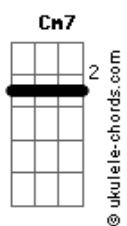

Naielly Leite - Eu Sei

tom:

Intro: Eb G7 Ab Am Eb Ab Eb Cm Db F Bb

É bom saber que aqui não é meu lar
Que aqui por poucos dias vou ficar
Jesus falou: venho logo te buscar
Pois contigo lado a lado quero andar

Eu sei
Hei de ver o meu Salvador

Eu sei
Que nas nuvens ao lar eu vou

E então
Para sempre estarei com Jesus
No céu vida eterna terei
Eu sei

É bom saber que aqui não é meu lar
Que aqui por poucos dias vou ficar
Jesus falou: venho logo te buscar
Pois contigo lado a lado quero andar

Eu sei
Hei de ver o meu Salvador

Eu sei
Que nas nuvens ao lar eu vou
E então

Para sempre estarei com Jesus
No céu vida eterna terei
Eu sei

Tanta dor e sofrimento vejo por aí
Tantas lágrimas e tanto dissabor
Mas eu creio na promessa
Tudo isso vai passar
Sim eu creio, meu Jesus já vai voltar

Eeee eu sei
Hei de ver o meu Salvador

Eu sei
Que nas nuvens ao lar eu vou

E então
Para sempre estarei com Jesus
No céu vida eterna terei
Eu sei

Hei de ver o meu Salvador
Eu sei

Que nas nuvens ao lar eu vou
E então

Para sempre estarei com Jesus
No céu vida eterna terei
Eu sei
Eu sei

Acordes