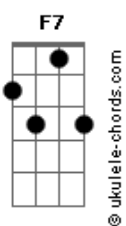

Naielly Leite - Eu Sei

tom:

Intro: Eb G7 Ab Am Eb Ab Eb Cm Db F Bb

É bom saber que aqui não é meu lar
Que aqui por poucos dias vou ficar
Jesus falou: venho logo te buscar
Pois contigo lado a lado quero andar

Eu sei
Hei de ver o meu Salvador

Eu sei
Que nas nuvens ao lar eu vou

E então
Para sempre estarei com Jesus
No céu vida eterna terei
Eu sei

É bom saber que aqui não é meu lar
Que aqui por poucos dias vou ficar
Jesus falou: venho logo te buscar
Pois contigo lado a lado quero andar

Eu sei
Hei de ver o meu Salvador

Eu sei
Que nas nuvens ao lar eu vou
E então

Para sempre estarei com Jesus
No céu vida eterna terei
Eu sei

Tanta dor e sofrimento vejo por aí
Tantas lágrimas e tanto dissabor
Mas eu creio na promessa
Tudo isso vai passar
Sim eu creio, meu Jesus já vai voltar

Eeee eu sei
Hei de ver o meu Salvador

Eu sei
Que nas nuvens ao lar eu vou

E então
Para sempre estarei com Jesus
No céu vida eterna terei
Eu sei

Hei de ver o meu Salvador
Eu sei

Que nas nuvens ao lar eu vou
E então

Para sempre estarei com Jesus
No céu vida eterna terei
Eu sei
Eu sei

Acordes