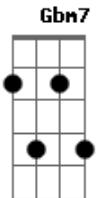

© ukulele-chords.com