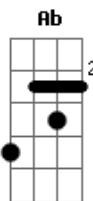

NanaLu - Olha Pra Mim

Tom: Ab

(forma dos acordes no tom de F)
Capostrate na 3ª casa

Olha pra mim com esse jeito
Jeito de quem olha e quer amar
Descobre em mim, o teu segredo
E faz de conta que é cedo pra não me deixar

Deu um nó em nós dois
Foi tão bonita a maneira que me olhou
Sorri pro teu sorriso quando me cantou
Fácil é saber o que quer quando estou com você
Quando estou com você

Olha pra mim com esse seu olhar

Já me deixou sem jeito de falar
Vi em você todos os meus segredos
E fiz de conta que era cedo pra não te deixar
Deu um nó em nós dois
Foi tão bonita a maneira que me olhou
Sorri pro teu sorriso quando me cantou
Fácil é saber o que quer quando estou com você
Quando estou com você
Escondi o teu amor
Pra te proteger de toda a dor
Quando estou com você
Quando estou com você
Quando estou com você
Quando estou com você

Acordes

© ukulele-chords.com