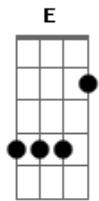

Nanan - Lagoa Dos Olhos

tom:

Intro: E Gb E Gb E Gb

E
Mergulhei na lagoa dos teus olhos

Gb
E no fundo pedrinhas de cor laranjada colhi

E
Respirei o infinito dos meus sonhos

Gb
E na integridade de todas as cores deixei de partir

A E
Pra ficar contigo

Gb A
Clarear seis pétalas

E
Mandá-la às 7 cores

Nos meus braços de giz

Gb
E na ponta dos dedos

Acordes

© ukulele-chords.com

© ukulele-chords.com

© ukulele-chords.com

Um giro suave

Um céu

Um triz

E
Separar não

Talo, folha, fruto ou grão

Gb
Sendo vida
Em simplicidade e gratidão

A
Aquecer