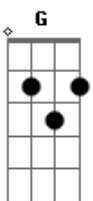

© ukulele-chords.com