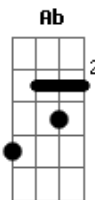

© ukulele-chords.com