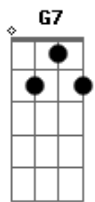

© ukulele-chords.com