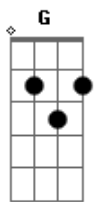

© ukulele-chords.com