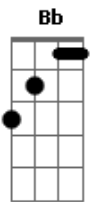

© ukulele-chords.com