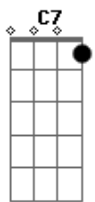

© ukulele-chords.com