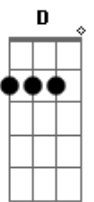

© ukulele-chords.com