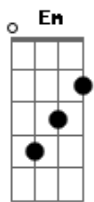

© ukulele-chords.com