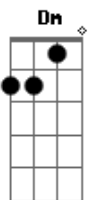

© ukulele-chords.com