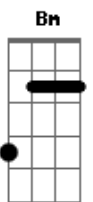

© ukulele-chords.com