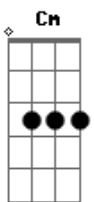

© ukulele-chords.com