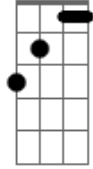

© ukulele-chords.com

Bb