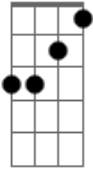

# Nando Reis - O Meu Posto

Tom: C

(intro) C Bb Am G C Bb F

C Bb  
Sinto muita saudade  
Essa é a verdade Am  
Não te vejo a metade G  
Do quanto quero lhe ver C Bb F

C Bb  
Se eu te vejo a metade Am  
Mais eu sinto saudade G  
Essa é a verdade C Bb F  
Quanto quero lhe ver

C Bb  
Hoje em outra cidade Am  
Amanhã na cidade G  
Eu te ligo de tarde C Bb F  
Você termina de ler

C Bb  
Você me liga de tarde Am  
Já pra outra cidade G  
Hoje eu durmo mais tarde C Bb F  
Você não para de ler

© ukulele-chords.com

**E7**

© ukulele-chords.com

**Eb**

© ukulele-chords.com

**Ebn**

© ukulele-chords.com

**Cn**