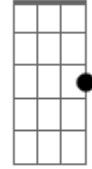

© ukulele-chords.com

C