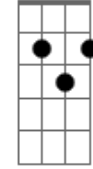

# Nando Reis - O Meu Posto

Tom: C

(intro) C Bb Am G C Bb F

C Bb  
Sinto muita saudade  
Essa é a verdade Am  
Não te vejo a metade G  
Do quanto quero lhe ver C Bb F

C Bb  
Se eu te vejo a metade Am  
Mais eu sinto saudade G  
Essa é a verdade C Bb F  
Quanto quero lhe ver

© ukulele-chords.com

**Bb**

© ukulele-chords.com

**An**

© ukulele-chords.com

**G**

© ukulele-chords.com

**F**