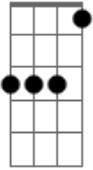

© ukulele-chords.com

Eb