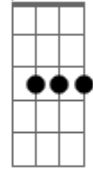

# Nando Reis - O Meu Posto

Tom: C

(intro) C Bb Am G C Bb F

C Bb  
Sinto muita saudade  
Essa é a verdade Am  
Não te vejo a metade G  
Do quanto quero lhe ver C Bb F

C Bb  
Se eu te vejo a metade Am  
Mais eu sinto saudade G  
Essa é a verdade C Bb F  
Quanto quero lhe ver

C Bb  
Quando a gente se fala Am  
Quando perco a fala G  
Eu te ouço e não falo F  
O que eu quero dizer

C  
Estou te amando de novo E7  
E o quarto lugar Am  
Pro meu posto F  
Já me deixou feliz

(intro)

C Bb  
Hoje em outra cidade Am  
Amanhã na cidade G  
Eu te ligo de tarde C Bb F  
Você termina de ler

C Bb  
Você me liga de tarde Am  
Já pra outra cidade G  
Hoje eu durmo mais tarde C Bb F  
Você não para de ler

© ukulele-chords.com

**E7**

© ukulele-chords.com

**Eb**

© ukulele-chords.com

**Ebn**

© ukulele-chords.com

**Cn**