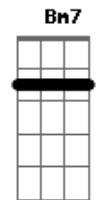

© ukulele-chords.com