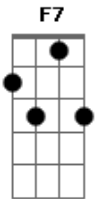

© ukulele-chords.com