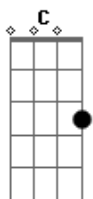

(mesma base da primeira parte)

Depois você tirou as botas
E completamente linda adormeceu
O sono é a poesia com um texto tátil
E assim foi que de Santa Maria
nos separamos
E ela ali permaneceu
Embarcamos pra fazer a

última viagem
E eu me lembro do seu rosto
Do seu gosto
Dos seus dedos
Que entre os meus
Se confundiam
E pareciam
Ser um do outro
entrou pra sempre
Dentro
Do meu corpo
O seu corpo
Se escrevendo em minha pele
O amor nos perguntou
E nós dois dissemos que fim

solo
(G A G A G A G A C) 7x
G A G A G A G A G G

(break só bateira e voz)
Quando você calçou as botas
E completamente linda apareceu
O céu desceu quebrando o
teto do teatro
(baixo entra)
E assim foi que Santa Maria
nos conheceu
Eu no palco e os passos seus
Os saltos não sabiam que
dançariam a valsa

G E eu me lembro do seu rosto
F No meu ombro
Eb Fez um horizonte
C G Pro Sol que já não havia
Bb Se foi com o dia
C Por trás dos morros
Eb Ficou pra sempre

Dentro
G No meu corpo
Bb O seu corpo
C Me esquecendo em sua pele
Eb O amor nos convidou
(G Bb C Eb) 3x E nós dois dissemos que sim

(Bb C Bb C Bb C Bb) 4x G

Acordes

© ukulele-chords.com