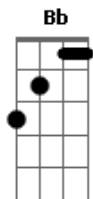

© ukulele-chords.com