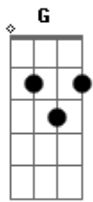

Nando Reis - Sua Impossível Chance

Tom: G

Introdução: (E G A)

(RIFF) -

(1o Parte)

E Só sorriu depois que chorou na véspera
E Com a mão na testa os olhos enxugou
E Sabe que sorrir é bom
E quem não detesta ?
E Sofrer a espera de quem sempre amou
C Há sempre a pequena chance
A De o impossível rolar
C Soterrar o mundo com uma avalanche
D Só pra que possa sobrar

RIFF

Repete 1o parte

(2o parte)

E Apenas eu
A E você
E Apenas eu
A E você, iê iê
E Apenas eu
Gbm E você
E Apenas eu
A E você , iê iê
E Bastaria pra que o mundo desse em qualquer lugar

RIFF

Repete 1o parte

Repete 2o parte

Vocal (E A)

Acordes

© ukulele-chords.com