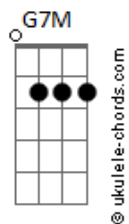

NAPA - Na Lua

tom:

Intro: Em Gbm Em
 Gbm Em Am7 Bm7
 Em Gbm Em
 Gbm Em Am7 Bm7
 C7M Bm7 Em
 Bm7 Em Am7 Bm7
 C7M Bm7 Em
 Bm7 Em Am7 Bm7

[Primeira Parte]

Em Gbm Em Gbm Em
 Chega esse sorriso p'ra me seduzir
 Am7 Bm7 Em Gbm Em Gbm Em
 Leva-me à lua, sei de um sitio bom p'ra ir
 Am7 Bm7 C7M Bm7 Em Bm7 Em
 De tanta viagem, vi que o céu tem coisa boa
 Am7 Bm7 C7M Bm7 Em Bm7 Em
 E fica mais em conta que um imóvel em Lisboa

[Solo] Bm7 Am7

[Refrão]

G7M
 É por ali, o sítio que eu vi
 Am7
 Comprei pensando em ti
 Bm7
 A gravidade é escassa por aqui
 C7M
 Podemos ir a saltar
 G7M
 E lá ao fundo
 Am7
 Tem uma vista linda sobre o mundo
 Bm7
 Hoje é lua cheia
 C7M
 Vamos p'ra dentro namorar

(Em Gbm Em Gbm)
 (Em Am7 Bm7)

[Segunda Parte]

Em Gbm Em Gbm Em
 Chega de aviões e casas de aluguer
 Am7 Bm7 Em Gbm Em Gbm Em
 Vem daí à lua que eu preciso de te ver

Acordes

Am7 Bm7 C7M Bm7 Em Bm7 Em
 A água não é muita, mas eu trouxe um garrafão
 Am7 Bm7 C7M Bm7 Em Bm7 Em
 Está frio, fica melhor lá no verão