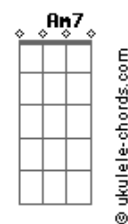

NAPA - Na Lua

tom:

Intro: Em Gbm Em
 Gbm Em Am7 Bm7
 Em Gbm Em
 Gbm Em Am7 Bm7
 C7M Bm7 Em
 Bm7 Em Am7 Bm7
 C7M Bm7 Em
 Bm7 Em Am7 Bm7

[Primeira Parte]

Em Gbm Em Gbm Em
 Chega esse sorriso p'ra me seduzir
 Am7 Bm7 Em Gbm Em Gbm Em
 Leva-me à lua, sei de um sitio bom p'ra ir
 Am7 Bm7 C7M Bm7 Em Bm7 Em
 De tanta viagem, vi que o céu tem coisa boa
 Am7 Bm7 C7M Bm7 Em Bm7 Em
 E fica mais em conta que um imóvel em Lisboa

[Solo] Bm7 Am7

[Refrão]

G7M
 É por ali, o sítio que eu vi
 Am7
 Comprei pensando em ti
 Bm7
 A gravidade é escassa por aqui
 C7M
 Podemos ir a saltar
 G7M
 E lá ao fundo
 Am7
 Tem uma vista linda sobre o mundo
 Bm7
 Hoje é lua cheia
 C7M
 Vamos p'ra dentro namorar

(Em Gbm Em Gbm)
 (Em Am7 Bm7)

[Segunda Parte]

Em Gbm Em Gbm Em
 Chega de aviões e casas de aluguer
 Am7 Bm7 Em Gbm Em Gbm Em
 Vem daí à lua que eu preciso de te ver

Acordes

Am7 Bm7 C7M Bm7 Em Bm7 Em
 A água não é muita, mas eu trouxe um garrafão
 Am7 Bm7 C7M Bm7 Em Bm7 Em
 Está frio, fica melhor lá no verão