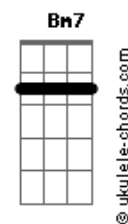

NAPA - Na Lua

tom:

Intro: Em Gbm Em
 Gbm Em Am7 Bm7
 Em Gbm Em
 Gbm Em Am7 Bm7
 C7M Bm7 Em
 Bm7 Em Am7 Bm7
 C7M Bm7 Em
 Bm7 Em Am7 Bm7

[Primeira Parte]

Em Gbm Em Gbm Em
 Chega esse sorriso p'ra me seduzir
 Am7 Bm7 Em Gbm Em Gbm Em
 Leva-me à lua, sei de um sitio bom p'ra ir
 Am7 Bm7 C7M Bm7 Em Bm7 Em
 De tanta viagem, vi que o céu tem coisa boa
 Am7 Bm7 C7M Bm7 Em Bm7 Em
 E fica mais em conta que um imóvel em Lisboa

[Solo] Bm7 Am7

[Refrão]

G7M
 É por ali, o sítio que eu vi
 Am7
 Comprei pensando em ti
 Bm7
 A gravidade é escassa por aqui
 C7M
 Podemos ir a saltar
 G7M
 E lá ao fundo
 Am7
 Tem uma vista linda sobre o mundo
 Bm7
 Hoje é lua cheia
 C7M
 Vamos p'ra dentro namorar

(Em Gbm Em Gbm)
 (Em Am7 Bm7)

[Segunda Parte]

Em Gbm Em Gbm Em
 Chega de aviões e casas de aluguer
 Am7 Bm7 Em Gbm Em Gbm Em
 Vem daí à lua que eu preciso de te ver

Acordes

Am7 Bm7 C7M Bm7 Em Bm7 Em
 A água não é muita, mas eu trouxe um garrafão
 Am7 Bm7 C7M Bm7 Em Bm7 Em
 Está frio, fica melhor lá no verão