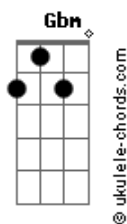

NAPA - Na Lua

tom:

Intro: Em Gbm Em
 Gbm Em Am7 Bm7
 Em Gbm Em
 Gbm Em Am7 Bm7
 C7M Bm7 Em
 Bm7 Em Am7 Bm7
 C7M Bm7 Em
 Bm7 Em Am7 Bm7

[Primeira Parte]

Em Gbm Em Gbm Em
 Chega esse sorriso p'ra me seduzir
 Am7 Bm7 Em Gbm Em Gbm Em
 Leva-me à lua, sei de um sitio bom p'ra ir
 Am7 Bm7 C7M Bm7 Em Bm7 Em
 De tanta viagem, vi que o céu tem coisa boa
 Am7 Bm7 C7M Bm7 Em Bm7 Em
 E fica mais em conta que um imóvel em Lisboa

[Solo] Bm7 Am7

[Refrão]

G7M
 É por ali, o sítio que eu vi
 Am7
 Comprei pensando em ti
 Bm7
 A gravidade é escassa por aqui
 C7M
 Podemos ir a saltar
 G7M
 E lá ao fundo
 Am7
 Tem uma vista linda sobre o mundo
 Bm7
 Hoje é lua cheia
 C7M
 Vamos p'ra dentro namorar

(Em Gbm Em Gbm)
 (Em Am7 Bm7)

[Segunda Parte]

Em Gbm Em Gbm Em
 Chega de aviões e casas de aluguer
 Am7 Bm7 Em Gbm Em Gbm Em
 Vem daí à lua que eu preciso de te ver

Acordes

Am7 Bm7 C7M Bm7 Em Bm7 Em
 A água não é muita, mas eu trouxe um garrafão
 Am7 Bm7 C7M Bm7 Em Bm7 Em
 Está frio, fica melhor lá no verão