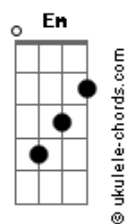

NAPA - Na Lua

tom:

Intro: Em Gbm Em
 Gbm Em Am7 Bm7
 Em Gbm Em
 Gbm Em Am7 Bm7
 C7M Bm7 Em
 Bm7 Em Am7 Bm7
 C7M Bm7 Em
 Bm7 Em Am7 Bm7

[Primeira Parte]

Em Gbm Em Gbm Em
 Chega esse sorriso p'ra me seduzir
 Am7 Bm7 Em Gbm Em Gbm Em
 Leva-me à lua, sei de um sitio bom p'ra ir
 Am7 Bm7 C7M Bm7 Em Bm7 Em
 De tanta viagem, vi que o céu tem coisa boa
 Am7 Bm7 C7M Bm7 Em Bm7 Em
 E fica mais em conta que um imóvel em Lisboa

[Solo] Bm7 Am7

[Refrão]

G7M
 É por ali, o sítio que eu vi
 Am7
 Comprei pensando em ti
 Bm7
 A gravidade é escassa por aqui
 C7M
 Podemos ir a saltar
 G7M
 E lá ao fundo
 Am7
 Tem uma vista linda sobre o mundo
 Bm7
 Hoje é lua cheia
 C7M
 Vamos p'ra dentro namorar

(Em Gbm Em Gbm)
 (Em Am7 Bm7)

[Segunda Parte]

Em Gbm Em Gbm Em
 Chega de aviões e casas de aluguer
 Am7 Bm7 Em Gbm Em Gbm Em
 Vem daí à lua que eu preciso de te ver

Acordes

Am7 Bm7 C7M Bm7 Em Bm7 Em
 A água não é muita, mas eu trouxe um garrafão
 Am7 Bm7 C7M Bm7 Em Bm7 Em
 Está frio, fica melhor lá no verão