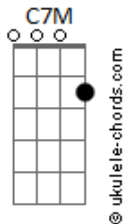

NAPA - Na Lua

tom:

Intro: Em Gbm Em
 Gbm Em Am7 Bm7
 Em Gbm Em
 Gbm Em Am7 Bm7
 C7M Bm7 Em
 Bm7 Em Am7 Bm7
 C7M Bm7 Em
 Bm7 Em Am7 Bm7

[Primeira Parte]

Em Gbm Em Gbm Em
 Chega esse sorriso p'ra me seduzir
 Am7 Bm7 Em Gbm Em Gbm Em
 Leva-me à lua, sei de um sitio bom p'ra ir
 Am7 Bm7 C7M Bm7 Em Bm7 Em
 De tanta viagem, vi que o céu tem coisa boa
 Am7 Bm7 C7M Bm7 Em Bm7 Em
 E fica mais em conta que um imóvel em Lisboa

[Solo] Bm7 Am7

[Refrão]

G7M
 É por ali, o sítio que eu vi
 Am7
 Comprei pensando em ti
 Bm7
 A gravidade é escassa por aqui
 C7M
 Podemos ir a saltar
 G7M
 E lá ao fundo
 Am7
 Tem uma vista linda sobre o mundo
 Bm7
 Hoje é lua cheia
 C7M
 Vamos p'ra dentro namorar

(Em Gbm Em Gbm)
 (Em Am7 Bm7)

[Segunda Parte]

Em Gbm Em Gbm Em
 Chega de aviões e casas de aluguer
 Am7 Bm7 Em Gbm Em Gbm Em
 Vem daí à lua que eu preciso de te ver

Acordes

Am7 Bm7 C7M Bm7 Em Bm7 Em
 A água não é muita, mas eu trouxe um garrafão
 Am7 Bm7 C7M Bm7 Em Bm7 Em
 Está frio, fica melhor lá no verão