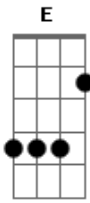

Nara Leão - Cuitelinho

Tom: D

D
 Cheguei na beira do porto onde as ondas se espaia. A7 D A7
D
 As garça, dá meia volta e senta na beira da praia. A7
A7 E
 E o cuitelinho não gosta,
D G D A7
 Que o botão de rosa caia ai.
D A7
 Ai quando eu vim, da minha terra despedi da parentaia.
D A7 D A7
 Eu entrei em Mato Grosso, dei em terras paraguaia;

Lá tinha revolução,
E D A7
 Enfrentei forte bataia ai.
D A7 D A7
 A tua saudade corta como aço de navaia.
D A7 D A7
 O coração fica aflito, bate uma, a outra faia.
A7
 E os olhio se enchem d'água,
E G D
 Que até a vista de atrapaia ai.

obs: todos os G e D são feitos da seguinte maneira: puxa-se o baixo e as três primeiras cordas juntas...

Acordes

© ukulele-chords.com

© ukulele-chords.com

© ukulele-chords.com

© ukulele-chords.com