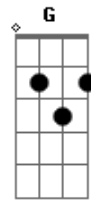

Nara Leão - Cuitelinho

Tom: D

D
 Cheguei na beira do porto onde as ondas se espaia. A7 D A7
D
 As garça, dá meia volta e senta na beira da praia. A7
A7 E
 E o cuitelinho não gosta,
D G D A7
 Que o botão de rosa caia ai.
D A7
 Ai quando eu vim, da minha terra despedi da parentaia.
D A7 D A7
 Eu entrei em Mato Grosso, dei em terras paraguaia;

Lá tinha revolução,
E D A7
 Enfrentei forte bataia ai.
D A7 D A7
 A tua saudade corta como aço de navaia.
D A7 D A7
 O coração fica aflito, bate uma, a outra faia.
A7
 E os olhio se enchem d'água,
E G D
 Que até a vista de atrapaia ai.

obs: todos os G e D são feitos da seguinte maneira: puxa-se o baixo e as três primeiras cordas juntas...

Acordes

© ukulele-chords.com

© ukulele-chords.com

© ukulele-chords.com

© ukulele-chords.com