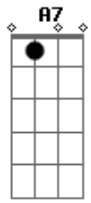

Nara Leão - Cuitelinho

Tom: D

D
 Cheguei na beira do porto onde as ondas se espaia. A7 D A7
D
 As garça, dá meia volta e senta na beira da praia. A7
A7 E
 E o cuitelinho não gosta,
D G D A7
 Que o botão de rosa caia ai.
D A7
 Ai quando eu vim, da minha terra despedi da parentaia.
D A7 D A7
 Eu entrei em Mato Grosso, dei em terras paraguaia;

Lá tinha revolução,
E D A7
 Enfrentei forte bataia ai.
D A7 D A7
 A tua saudade corta como aço de navaia.
D A7 D A7
 O coração fica aflito, bate uma, a outra faia.
A7
 E os olhio se enchem d'água,
E G D
 Que até a vista de atrapaia ai.

obs: todos os G e D são feitos da seguinte maneira: puxa-se o baixo e as três primeiras cordas juntas...

Acordes

© ukulele-chords.com

© ukulele-chords.com

© ukulele-chords.com

© ukulele-chords.com