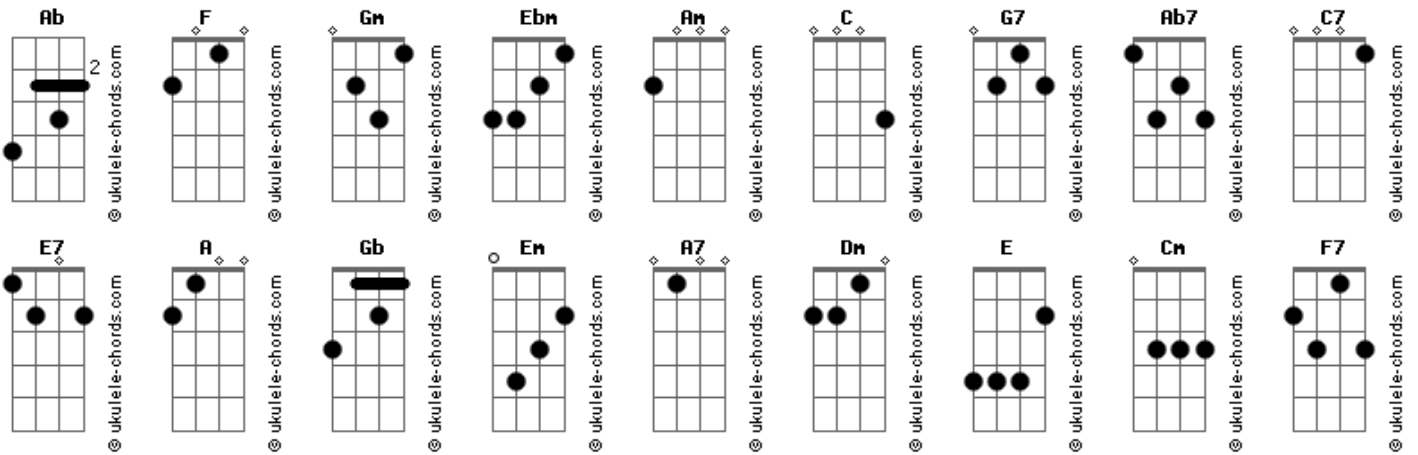

(ELA) Os búzios (ELE) As bulas (ELA) Anúncios (ELE)
Tratados (ELA) Ciganas
(ELE) Projetos (ELA) Profetas (ELE) Sinopses (ELA)
Espelhos (ELE) Conselhos
(OS DOIS) Se da_____ne o evange_____lho E to_____dos os orixás
Serás o meu amor Serás, amor, a mi_____nha paz

(ELE) Consta na pauta (ELA) No Karma (ELE) Na carne (ELA)
Passou na novela

(ELE) Está no seguro (ELA) Pixa_____ram no mu_____ro
(ELE) Mandei fazer um cartaz
(OS DOIS) Serás o meu amor Serás a minha paz
(ELE) Mas se a ciência provar o contrário (ELA) E se o
calendário nos contrariar
(OS DOIS) Mas se o destino insistir Em nos separar
Danem-se (ELE) Os astros (ELA) Os autos (ELE) Os signos
(ELA) Os dogmas

(ELE) Os búzios (ELA) As bulas (ELE) Anúncios (ELA)
Tratados (ELE) Ciganas
(ELA) Projetos (ELE) Profetas (ELA) Sinopses (ELE)
Espelhos (ELA) Conselhos
(OS DOIS) Se da_____ne o evange_____lho E to_____dos os orixás
Serás o meu amor Serás, amor, a mi_____nha paz

(ELE) Consta nos mapas (ELA) Nos lábios (ELE) Nos lápis
(ELA) Consta nos Ovnis (ELE) No Pravda (ELA) Na vodca

ACORDES:

- Ab - X3X141
- G7 - X2X031
- Ab7 - 4X554X
- G7 - 3X344X
- C7 - X3333X
- C7 - X3232X
- F - X0353X
- E7 - 4X243X
- F - 1X021X
- Gb - 2X121X
- Gm - 3X233X
- Ab - 4X343X
- Am - 5X554X
- Ebm - 2X131X
- Em - 0X2333
- A7 - X0X022
- A7 - X0X021
- Dm - XX0211
- G7 - 3X343X
- Cm - X35343
- F7 - 1X121X
- Bb7 - X13231
- Bm - X2X231
- E7 - 0X2131
- Am - X0755X
- Am(7M) - X0655X
- Am - X0555X
- Am - X0455X
- G7 - 3X345X

Acordes