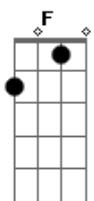

© ukulele-chords.com