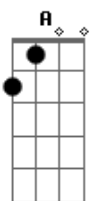

Naruto - Moshimo

tom:

Intro: **G** **D** **A** **Gbm** **G**
Itsumade mo oikaketeiru anata no zanzou wo

(**D** **Gbm** **G** **D**)

[Primeira Parte]

D Yume ni miru yokogao wa ano koro no mama de **G**
A Se no takai ni kusana mi ni hashiri satte kieta **Bm**
D Omoidasu kioku wo kakewake ato ou boku wa **G**
A Modokashiku mo iki wo kirashite saigo wa todokazu ni **A**

Tooku

[Pré-Refrão]

E **G** **Gbm** **F**
Nan nen mae no koto deshou
Em
Nido to moderanai ano basho ni
A **Gb**
Oitekite shimatta boku no kokoro sa

[Refrão]

G **A** **Gbm** **G**
Moshimo yume naraba torimodosenai no nara
Em **Gbm** **Bm** **Am** **D7**
Kono kimochi wa doushite tsutaereba ii no?
G **A** **Gbm** **G**
Imada ni oikaketeiru ano hi no zanzou wo
Em **Gbm** **G** **A**
Kanashimi ni akekure nagaremo ima
G **Gbm** **F** **A** **D**
Anata naki sekai de boku wa ikiru yo

[Final] **Gbm** **G** **D** **G**

Acordes

© ukulele-chords.com

© ukulele-chords.com

© ukulele-chords.com

© ukulele-chords.com

© ukulele-chords.com

© ukulele-chords.com

© ukulele-chords.com

© ukulele-chords.com

© ukulele-chords.com

© ukulele-chords.com

© ukulele-chords.com