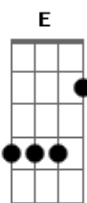

Natália Carreira - Campos

Tom: E

Para um minuto
E le dnv o que eu te mandei **A7M**
E Bota na cabeça
Eu vou te contar por onde eu andei **A7M**
E Eu fico mais um pouco
Se voce disser que vai ligar **A7M**
E Ce dorme mais um pouco
E eu prometo nao vou demorar **A7M**
Muito mais que duas horas pra falar o que eu tenho pra dizer **Am**
Muito mais que uma vida pra mostrar **Em**
Am O que eu tenho pra voce
G O menina deixa disso
Eu quero tanto te vivenciar **Em**
Am E ve se para de me complicar
C Se der a doida eu vou bater na tua porta
A Só pra te mostrar que eu falo sério **G**
Em Eu quero tanto te vivenciar
Am E ve se para de me complicar
C Se der a doida eu vou bater na tua porta **G**
G

Em campos

Eu nao sei bem o que é isso que a gente tem **Em**
Eu só que é bom e que me faz bem **Am**
Voce me diz se voce é o amor que eu quero viver **Em**
Am Entao me deixa entrar
Voce nao vai se arrepender
E Se der errado a gente volta
A7M Se der errado vira obra e já tem virado
E Se der errado nao importa
A7M Antes sofrer amando do que nao ter amado
G O menina deixa disso
Eu quero tanto te vivenciar **Em**
Am E ve se para de me complicar
C Se der a doida eu vou bater na tua porta
A Só pra te mostrar que eu falo sério **G**
Em Eu quero tanto te vivenciar
Am E ve se para de me complicar
C Se der a doida eu vou bater na tua porta **G**
G Em campos

Acordes

© ukulele-chords.com

© ukulele-chords.com

© ukulele-chords.com

© ukulele-chords.com

© ukulele-chords.com

© ukulele-chords.com

© ukulele-chords.com