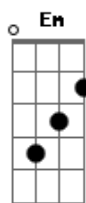

© ukulele-chords.com