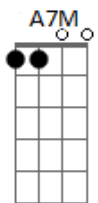

Natália Carreira - Campos

Tom: E

Para um minuto
E le dnv o que eu te mandei **A7M**
E Bota na cabeça
Eu vou te contar por onde eu andei **A7M**
E Eu fico mais um pouco
Se voce disser que vai ligar **A7M**
E Ce dorme mais um pouco
E eu prometo nao vou demorar **A7M**
Muito mais que duas horas pra falar o que eu tenho pra dizer **Am**
Muito mais que uma vida pra mostrar **Em**
Am O que eu tenho pra voce
G O menina deixa disso
Eu quero tanto te vivenciar **Em**
Am E ve se para de me complicar
C Se der a doida eu vou bater na tua porta
A Só pra te mostrar que eu falo sério **G**
Em Eu quero tanto te vivenciar
Am E ve se para de me complicar
C Se der a doida eu vou bater na tua porta **G**
G

Em campos

Eu nao sei bem o que é isso que a gente tem **Em**
Eu só que é bom e que me faz bem **Am**
Voce me diz se voce é o amor que eu quero viver **Em**
Am Entao me deixa entrar
Voce nao vai se arrepender
E Se der errado a gente volta
A7M Se der errado vira obra e já tem virado
E Se der errado nao importa
A7M Antes sofrer amando do que nao ter amado
G O menina deixa disso
Eu quero tanto te vivenciar **Em**
Am E ve se para de me complicar
C Se der a doida eu vou bater na tua porta
A Só pra te mostrar que eu falo sério **G**
Em Eu quero tanto te vivenciar
Am E ve se para de me complicar
C Se der a doida eu vou bater na tua porta **G**
G Em campos

Acordes

© ukulele-chords.com