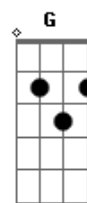

© ukulele-chords.com