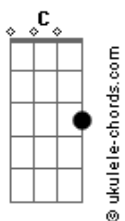

Natalia Mateus - Maior Prova de Amor

tom:

Intro: C D Em C D Em D

C D
Inocente era, mas julgado foi
Em D
E os meus pecados sobre si levou
C D
E a culpa que era minha, Ele carregou
Em D
Por tanto me amar tudo suportou

C D
Inocente era, mas julgado foi
Em D
E os meus pecados sobre si levou
C D
E a culpa que era minha, Ele carregou
Em D
Por tanto me amar tudo suportou

C D
Eu não mereço
Em D

Acordes

Tamanho preço
C D
Eu não mereço
Em D
Tamanho preço