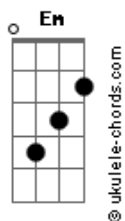

Natalia Mateus - Maior Prova de Amor

tom:

Intro: C D Em C D Em D

C D
Inocente era, mas julgado foi
Em D
E os meus pecados sobre si levou
C D
E a culpa que era minha, Ele carregou
Em D
Por tanto me amar tudo suportou

C D
Inocente era, mas julgado foi
Em D
E os meus pecados sobre si levou
C D
E a culpa que era minha, Ele carregou
Em D
Por tanto me amar tudo suportou

C D
Eu não mereço
Em D

Acordes

Tamanho preço
C D
Eu não mereço
Em D
Tamanho preço

C D
Maior prova de amor
Em D
Não se encontra jamais
C D
Só o amor do meu Pai
Em D
Só o amor do meu Pai

C D
Tanto, tanto demonstrou
Em D
O Seu amor por mim Senhor
C D
Não há outro amor
Em D
Só o amor do meu Pai