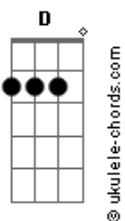

Natalia Mateus - Maior Prova de Amor

tom:

Intro: C D Em C D Em D

C D
Inocente era, mas julgado foi
Em D
E os meus pecados sobre si levou
C D
E a culpa que era minha, Ele carregou
Em D
Por tanto me amar tudo suportou

C D
Inocente era, mas julgado foi
Em D
E os meus pecados sobre si levou
C D
E a culpa que era minha, Ele carregou
Em D
Por tanto me amar tudo suportou

C D
Eu não mereço
Em D

Acordes

Tamanho preço
C D
Eu não mereço
Em D
Tamanho preço