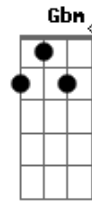

© ukulele-chords.com