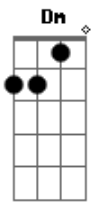

© ukulele-chords.com