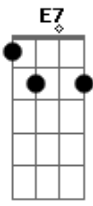

© ukulele-chords.com