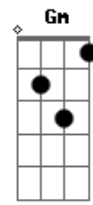

# Nathália Braga - Uma Palavra

tom:

Intro: C G A7 Dm F C Gm

Tem uma palavra do céu libera sobre nós nessa noite  
E essa palavra vai de encontro a sua casa  
Você crê nisso

Jesus, peço que libere uma palavra  
Meu servo está doente e não há esperança, nenhuma esperança  
Senhor, a medicina o desenganou  
O decreto é morte e não há o que fazer  
Já não há o que fazer

Com uma palavra  
Uma palavra  
Uma palavra

Oh glória a Deus!

© ukulele-chords.com

© ukulele-chords.com

© ukulele-chords.com

© ukulele-chords.com

© ukulele-chords.com

© ukulele-chords.com