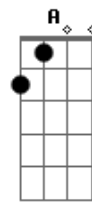

© ukulele-chords.com