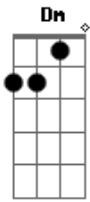

© ukulele-chords.com