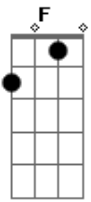

© ukulele-chords.com