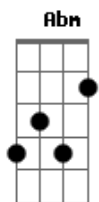

© ukulele-chords.com

É... Passo todas as noites em claro
Pra viver de novo o nosso cenário

Reflete no mar a imagem dela

As ondas se transformam em passarela

Ela passa pra lá e pra cá

Vem desfilar no meu olhar

Pra completar

No teu balanço

Eu me desmancho

No anoitecer

Eu fico doido pra te ver

Vou andando só com meu violão pela rua

Cantando esse samba pra Lua

No teu balanço

Eu me desmancho

No anoitecer

Eu fico doido pra te ver

Vou andando só com meu violão pela rua

Cantando esse samba pra Lua

Contigo eu perco a fala mas não perco a rima

Na tua melodia eu fico sem ar

Já te fiz um reggae, até um xote

Dessa vez eu faço um samba pra você dançar

No teu balanço

Eu me desmancho

No anoitecer

Eu fico doido pra te ver

Vou andando só com meu violão pela rua

Cantando esse samba pra Lua