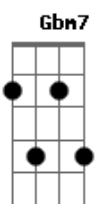

© ukulele-chords.com