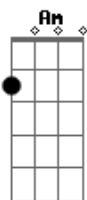

© ukulele-chords.com