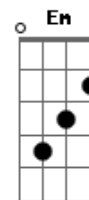

© ukulele-chords.com