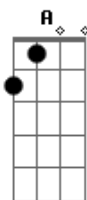

© ukulele-chords.com