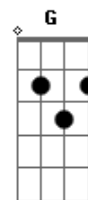

© ukulele-chords.com