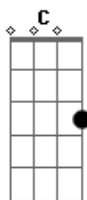

A Primeira guitarra fica na base de AM nos refrão..

A Segunda faz dois toques cada nota nos refrão que esta entre ( )...

Essa Musica èa a melhor das que fala sobre a capoeira...

(Am)

A capoeira que nasceu lá na Bahia

Agradece ao pé da cruz a roda de todo dia

Há muito tempo na praia de Amaralina

Um negro mandingueiro cujo nome era Bimba

Inventou a capoeiraaa.....

Refrão:A primeira guitarra continua em AM ...

A< 2 da dois toques para baixo □□ cada nota que esta entre ( )

(Bm) (C) (G)

Iô, iô, iô, iô, vou ver seu Bimba lá no mar

(Am) (Bm) (Em)

Iô, iô, iô, iô, quando o berimbau chamar

(Am) (Bm) (C) (G)

Iô, iô, iô, iô, vamos todos se embalar

(Am) (Bm) (Em)

Iô, iô, iô, iô, no toque da regional...

Aqui toque dois tempos cada nota guita 1 e 2...

Am Bm Am

E o capoeira foi crescendo e se expandiu

Em Am Bm Am Em

Hoje é filosofia de vida em todo o Brasil

Am Bm Am

E o mais forte de tudo é a perseverança

Em Am

A esperteza e a malandragem

Bm Am

Que só tem quem tem coragem

Em Am

E é discípulo de Bimbaaa.....

Refrão2:No mesmo esquema que o primeiro Guita1 Am e Guita2 nos toques( )

(Bm) (C) (G)

Iô, iô, iô, iô, vou ver seu Bimba lá no mar.

(Am) (Bm) (Em)

Iô, iô, iô, iô, quando o berimbau chamar.

(Am) (Bm) (C) (G)

Iô, iô, iô, iô, olha a mandinga e o mortal.

(Am) (Bm) (Em)

Iô, iô, iô, iô, chora Angola e Iuna.

(Am) (Bm) (C) (G)

Iô, iô, iô, iô, o capoeira sempre está.

(Am) (Bm) (Em)

Iô, iô, iô, iô, nas voltas que o mundo dá.

Depois fica a Percussão eo Birinbal ea Guitarra continua em

AM...

Acordes