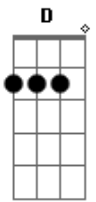

Natiruts - Leviatã

Tom: D

Intro 2X: Bm Gbm G D A

(Refrão 1)

Bm Gbm
Use a inteligência agora pelo o mundo afora
G A
Saiba quem te adora e quem quer te ver partir
Bm Gbm G
O sentimento mora no coração
A Bm
E é o que te ensina agir
Gbm G A
uuuuuu...

Dm Bb F C
Lobo na pele de lã, estende a mão pra te ajudar
Dm Bb F C
Vem de uma idéia vã que vai te cegar
Dm Bb F C
E sem se dar conta, "cê? vai concordar (2X)

(Refrão)

Bm Gbm
Use a inteligência agora pelo o mundo afora
G A
Saiba quem te adora e quem quer te ver partir
Bm Gbm

O sentimento mora no coração
G A
Quem sabe sua história, saberá seguir
Bm Gbm G A
uuuuuu...

Dm Bb F C
A serpente, a maçã tão aí pra te enfeitiçar
Dm Bb F C
Que uma nação vilã que diz te salvar
(PAUSA)
Se faz democrata e é também a que escraviza e mata

REFRÃO

Solo : Bm Gbm G D A

Dm Bb F C
Nas garras do leviatã, teu algoz se diz redentor
Dm Bb F C
Faz que te abraça e é teu fã, mas quer te roubar
Dm Bb F C
E a boca que beija vai te difamar (2X)

REFRÃO

REFRÃO 1

SOLO

Intro:

Acordes

© ukulele-chords.com