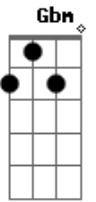

© ukulele-chords.com