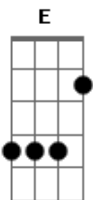

© ukulele-chords.com

© ukulele-chords.com