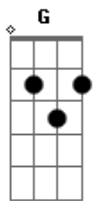

Nativos - Brega Demais

Tom: G

(intro) G D7 G D7 G

Tem retrato dela na parede do meu quarto

Tem saudade dela na parede do meu peito

Tem o nome dela tatuado no meu braço

(C Bm Am G)

e o meu coração bate por ela não tem jeito (2x)

Tô pichando o nome dela pelos muros da cidade

Tô deixando o telefone e uma frase de saudade

E na rádio que ela escuta tô fazendo promoção

Tá valendo qualquer coisa

Pra chamar a sua atenção

Tem retrato dela na parede do meu quarto

Tem saudade dela na parede do meu peito

Tem o nome dela tatuado no meu braço

(C Bm Am G)

e o meu coração bate por ela não tem jeito (2x)

Botei a foto dela na traseira de um busão

O meu nome e o nome dela uma flecha e um coração

Sei que tudo isso é brega Brega todo mundo é

E todo homem fica brega por causa de uma mulher

Tem retrato dela na parede do meu quarto

Tem saudade dela na parede do meu peito

Tem o nome dela tatuado no meu braço

(C Bm Am G)

e o meu coração bate por ela não tem jeito (2x)

Já botei anúncio no jornal e na TV

Uma todo mundo olha outro todo mundo lê

Tá pagando recompensa quem tiver informação

Vai levar uma merreca e me tirar a solidão

(coro)

Acordes

© ukulele-chords.com