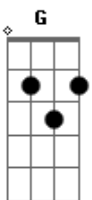

© ukulele-chords.com