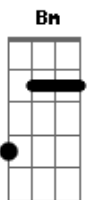

© ukulele-chords.com