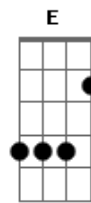

© ukulele-chords.com