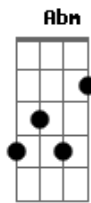

© ukulele-chords.com