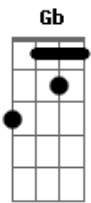

© ukulele-chords.com