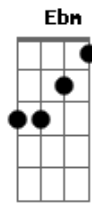

© ukulele-chords.com