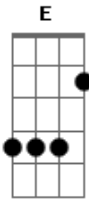

© ukulele-chords.com