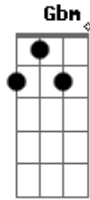

© ukulele-chords.com