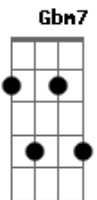

© ukulele-chords.com