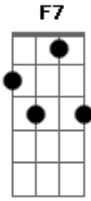

© ukulele-chords.com