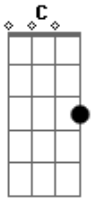

Nelsinho Corrêa - Deus é Mais

tom: **C** **C** **Am** **F7** **C**
Deus é mais, Deus é mais, Deus é mais que eu
C **Am** **F7** **C**
Deus é mais, Deus é mais, Deus é mais que tudo
F7 **G** **Em** **Am**
Deus é mais Forte que minha fraqueza
Dm **F** **C** **Bb** **C**
Deus é mais Santo que minha impureza
F7 **F** **Em** **Am**
Deus é mais Justo que minha injustiça

C **D** **Dm** **F**
Deus é mais, Deus é mais, Deus é mais
Deus é mais Amor do que minhas mágoas
Deus é mais Sorriso do que minhas lágrimas
Deus é mais Tudo que não consigo ser ainda
Deus é o Ponto de chegada, Deus é o Ponto de partida
Deus é mais Coragem que meus medos
Ele é mais Transparente que os meus segredos
Deus me completa, Deus me levanta
Se vacila o meu passo, Deus é mais que meu cansaço

Acordes

© ukulele-chords.com