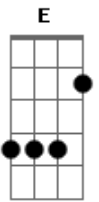

© ukulele-chords.com