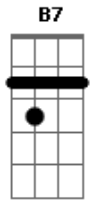

© ukulele-chords.com