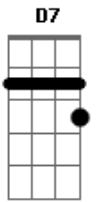

© ukulele-chords.com