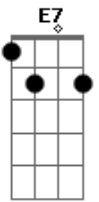

© ukulele-chords.com