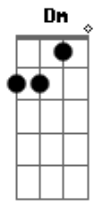

Nelson Gonçalves - Regresso

Tom: C

Am Dm E E7
Trago os meus cabelos grisalhos
Am D7 G7
Tingidos pelo orvalho
F Am
Das noites frias sem lu-a
G G7 C Am
Volto à residência modesta
Dm
Que eu deixei pela seresta
G7 C E7
E os prazeres da rua
Am Dm E E7
Venho cansado e desiludido
Am D7 G7
E ainda mais convencido
F Am A7

Que a ventura da vi-da
Dm Dm Am
É o lar a transbordar de esperança
Am B7
O sorriso de uma criança
E7 Am B7 E7
E o carinho da mulher querida
Am Dm Dm
Se você já foi boêmio
E7 E7 Am
Diga-me qual foi o prêmio
G7 C
Que ganhou na boemi-a
E7 Am
Que eu direi sem embaraço
Dm Dm Am
Ganhei tristeza e cansaço
B7 E7 Am
Nas minhas noites de orgia.

Acordes

© ukulele-chords.com