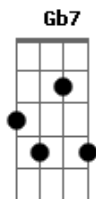

© ukulele-chords.com

© ukulele-chords.com