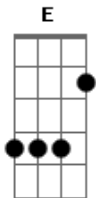

© ukulele-chords.com