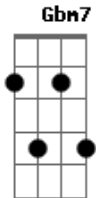

© ukulele-chords.com