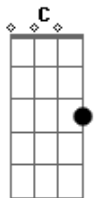

© ukulele-chords.com