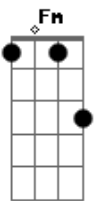

© ukulele-chords.com