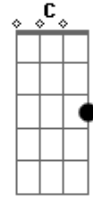

© ukulele-chords.com