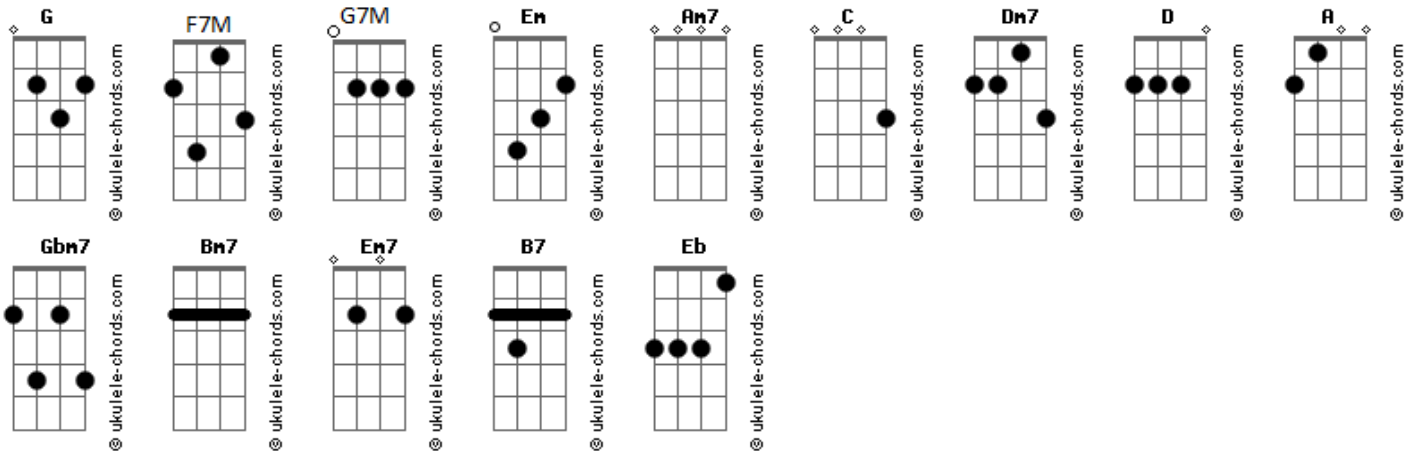

# Netânia Cordeiro - Senhor Formoso És / Ele É Exaltado

tom:

G

Intro: Em Am7

[Primeira Parte]

Am7 F7M G G  
 Senhor, formoso És  
 Am7 F7M G G  
 Tua face eu quero ver  
 Am7 Am7 Am7 F7M C  
 Pois quando estás neste lugar  
 Dm7 G C  
 Tua graça invade-me

Am7 F7M G G  
 Senhor, formoso És  
 Am7 F7M G G  
 Tua face eu quero ver  
 Am7 F7M C  
 Pois quando estás neste lugar  
 Dm7 G C  
 Tua graça invade-me  
 Dm7 G C  
 Tua graça invade-me

[Segunda Parte]

## Acordes

[Refrão]

G Bm7 A A  
 Ele é o Senhor  
 D A G  
 Tua verdade vai sempre reinar  
 G D A  
 Ter\_\_ra e céus  
 D D B7 Eb  
 Glorificam seu Santo no\_\_me  
 Em D  
 Ele é exaltado  
 C A D B7 Eb  
 O Rei é exaltado

Em D A ( A A )  
 Ele é o Senhor  
 D A G  
 Tua verdade vai sempre reinar  
 Em D A ( A A )  
 Ter\_\_ra e céus  
 D D B7 Eb  
 Glorificam seu Santo no\_\_me  
 Em D  
 Ele é exaltado  
 C A D B7 Eb  
 O Rei é exaltado nos céus