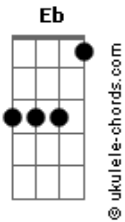

# Netânia Cordeiro - Senhor Formoso És / Ele É Exaltado

tom:  
G

Intro: Em Am

[Primeira Parte]

Am F G G  
Senhor, formoso És  
Am F G G  
Tua face eu quero ver  
Am Am F C  
Pois quando estás neste lugar  
Dm G C  
Tua graça invade-me

Am F G G  
Senhor, formoso És  
Am F G G  
Tua face eu quero ver  
Am F C  
Pois quando estás neste lugar  
Dm G C  
Tua graça invade-me  
Dm G C  
Tua graça invade-me

[Segunda Parte]

D G A Gbm  
Acende a chama, oh, Pai  
Bm G A  
Que uma vez brilhou  
Bm Bm G D  
Vem limpar, brilhar, resplandecer  
Em A D  
O meu primeiro amor

## Acordes

[Refrão]

G Bm A A  
Ele é o Senhor  
D A G  
Tua verdade vai sempre reinar  
G D A  
Ter\_\_ra e céus  
D D B7 Eb  
Glorificam seu Santo no\_\_me  
Em D  
Ele é exaltado  
C A D B7 Eb  
O Rei é exaltado

Em D  
Ele é exaltado  
C A D B7 Eb  
O Rei é exaltado nos céus

Em D  
Ele é exaltado  
C A D  
O Rei é exaltado nos céus

[Final]

Bm Bm G D  
Vem limpar, brilhar, resplandecer  
Em A Bm A D A G  
O meu primeiro amor