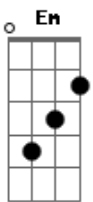

© ukulele-chords.com