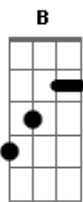

Netinho - Milla

Tom: E

Intr: -

Guitarra

A B Abm Dbm
Oh Mi...la , mil e uma noites de amor com você,
A B
Na praia, no barco, no farol apagado,
Abm Dbm
Num moinho abandonado, em mar grande alto astral,
A B
Lá em Hollywood pra de tudo rolar,
Abm Dbm
Vendo estrela caindo, vendo a noite passar,
A B A B
Eu e você..ee..ee, na ilha do sol
E B
Na ilha do sol
E B E
Tudo começou há um tempo atrás
A B

Na ilha do sol
E A B E A B repete
2x e dps da segunda entra o Dbm
0 destino te mandou de volta para o meu cais
Abm A E (passagem dist.) E ,
Eb , Dbm (power note)
No coração ficou lembranças de nós dois,
B E (passagem baixo,bat.e
guitar) E , F#M , G#M , G#M , A
Como ferida aberta, como tatuagem

A B Abm Dbm
Oh Mi...la , mil e uma noites de amor com você,
A B
Na praia, no barco, no farol apagado,
Abm Dbm
Num moinho abandonado, em mar grande alto astral,
A B
Lá em Hollywood pra de tudo rolar,
Abm Dbm
Vendo estrela caindo, vendo a noite passar,
A B A B
Eu e você..ee..ee, na ilha do sol
E B
Na ilha do sol
((SOL0))

Acordes

© ukulele-chords.com

© ukulele-chords.com

© ukulele-chords.com

© ukulele-chords.com

© ukulele-chords.com

© ukulele-chords.com