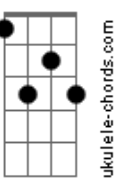

# Netinho - Por Teu Beijo

tom:

Em

Intro: Bb7M B7 Bbadd9 Cm  
Gm7 C7 Cm7 F7  
Bb7M B Bbadd9 Cm  
Gm7 C7 F7M

Por teu beijo, virei o meu mundo ao avesso

No afã de laçar teu apreço

Desejando enfim te seduzir (ôô)

© ukulele-chords.com

E

© ukulele-chords.com

Bbn7

© ukulele-chords.com

Ab7

© ukulele-chords.com

Bbadd9