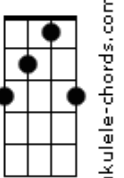

# Netinho - Por Teu Beijo

tom:

Em

Intro: Bb7M B7 Bbadd9 Cm  
Gm7 C7 Cm7 F7  
Bb7M B Bbadd9 Cm  
Gm7 C7 F7M

Por teu beijo, virei o meu mundo ao avesso

No afã de laçar teu apreço

Desejando enfim te seduzir (ôô)

© ukulele-chords.com

E

© ukulele-chords.com

Bbn7

© ukulele-chords.com

Ab7

© ukulele-chords.com

Bbadd9