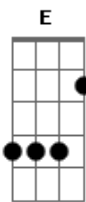

Netinho - Pra te ter aqui

Tom: D
Intro:

Me sinto tão sozinho ^A
^D Por que não vem me ver ^A
^D Preciso de carinho ^A
^D Preciso de você ^A

^{Bm} Me liga
^D Se liga em mim ^A

^{Bm} Me diga ^D
^E

Se tem mesmo que ser assim
^D O meu coração vive na solidão ^E
^{Dbm} E eu te pedindo
^{Gbm} Pra voltar pra mim
^{Bm} Ficar do meu lado
^E De rosto colado
^{Dbm} O corpo molhado
^{Gbm} Numa noite assim
^D Eu te juro
^E Eu te daria o mundo
^A Pra te ter aqui

(repete TUDO!)

Essa foi p galera q curte Netinho.
 -->Tatá, Essa foi p vc! T Amo!!!<--

Acordes

© ukulele-chords.com

© ukulele-chords.com

© ukulele-chords.com

© ukulele-chords.com

© ukulele-chords.com