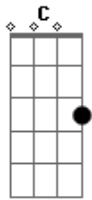

Neto Rodrigues - Sempre estará

tom:

Intro: C G C G G

G
Mesmo que eu não mereça
C
Mesmo que eu pereça

Am
Tu és por mim
C
Tu és por mim

G
Se eu no caminho falhar
C

E cego cair tropeçar

Am
Tu és por mim
C
Tu és por mim

G
Tua forte mão sempre comigo estará
Pra me levantar

C
Me sustenta em meio a dor
Me alimenta com o seu amor

Am
E me faz viver

C
Me mostrando quem eu sou
Como ele vê

G

Acordes

© ukulele-chords.com

© ukulele-chords.com