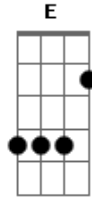

New Wine - Su Lluvia

tom:
F (forma dos acordes no tom de Dm)

Estoy escuchando el sonido de abundancia
Es como el estruendo de muchas aguas

(Dm Gm A)

Acordes

© ukulele-chords.com

© ukulele-chords.com

© ukulele-chords.com

© ukulele-chords.com

© ukulele-chords.com

© ukulele-chords.com

© ukulele-chords.com

Hoy son rotas todas las fuentes del cielo y abiertas las cataratas

(Dm Gm A)

Se abren las ventanas del cielo su abundancia esta decendiendo
Con fe yo estoy creyendo que el me dara mas abundante de lo que yo espero