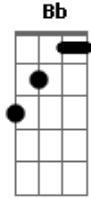

New Wine - Su Lluvia

tom:
F (forma dos acordes no tom de Dm)

Estoy escuchando el sonido de abundancia
Es como el estruendo de muchas aguas

(Dm Gm A)

Acordes

© ukulele-chords.com

© ukulele-chords.com

© ukulele-chords.com

© ukulele-chords.com

© ukulele-chords.com

© ukulele-chords.com

© ukulele-chords.com

Hoy son rotas todas las fuentes del cielo y abiertas las cataratas

(Dm Gm A)

Se abren las ventanas del cielo su abundancia esta decendiendo
Con fe yo estoy creyendo que el me dara mas abundante de lo que yo espero