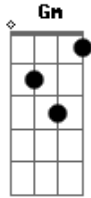

New Wine - Su Lluvia

tom:
F (forma dos acordes no tom de Dm)

Estoy escuchando el sonido de abundancia
Es como el estruendo de muchas aguas

(Dm Gm A)

Acordes

© ukulele-chords.com

© ukulele-chords.com

© ukulele-chords.com

© ukulele-chords.com

© ukulele-chords.com

© ukulele-chords.com

© ukulele-chords.com

Hoy son rotas todas las fuentes del cielo y abiertas las cataratas

(Dm Gm A)

Se abren las ventanas del cielo su abundancia esta decendiendo
Con fe yo estoy creyendo que el me dara mas abundante de lo que yo espero