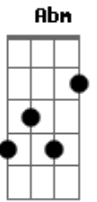

© ukulele-chords.com