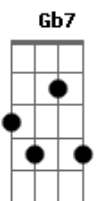

© ukulele-chords.com