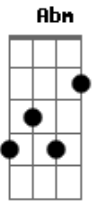

© ukulele-chords.com