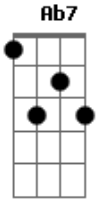

© ukulele-chords.com