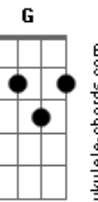

© ukulele-chords.com