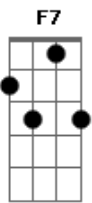

© ukulele-chords.com