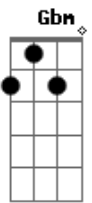

© ukulele-chords.com