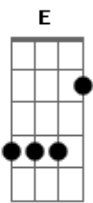

© ukulele-chords.com

© ukulele-chords.com