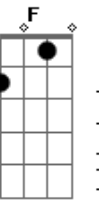

© ukulele-chords.com