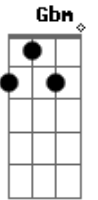

© ukulele-chords.com