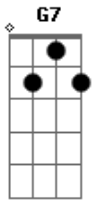

© ukulele-chords.com