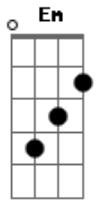

© ukulele-chords.com