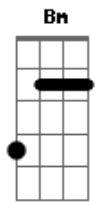

© ukulele-chords.com