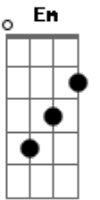

© ukulele-chords.com