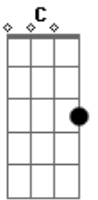

© ukulele-chords.com