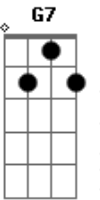

© ukulele-chords.com