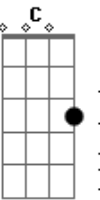

© ukulele-chords.com