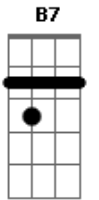

© ukulele-chords.com