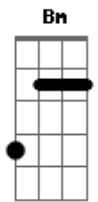

© ukulele-chords.com