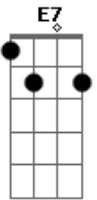

© ukulele-chords.com