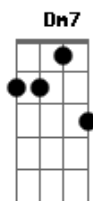

ukulele-chords.com