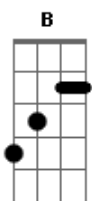

ukulele-chords.com